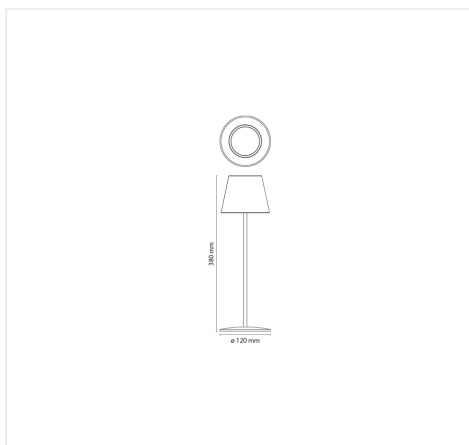

LTR38B

LAMPADA LED RGB DA TAVOLO A BATTERIA 3,6W RGB
COLORE NERO

INFORMAZIONI

Marca:NOVA LINE

Materiale:metallo e plastica

Altre Caratteristiche:RGB

Tipo di Lampada:Led

Accessori:cavo di ricarica USB Type C

CARATTERISTICHE ELETTRICHE

Grado di Protezione:IP55

Tensione Nominale:3,7 V

Potenza:3,6W

CARATTERISTICHE ILLUMINOTECNICHE

Lumen (Lm) :max 170 lm

N°Led:18+8 rgb

Dimmerabile:SI